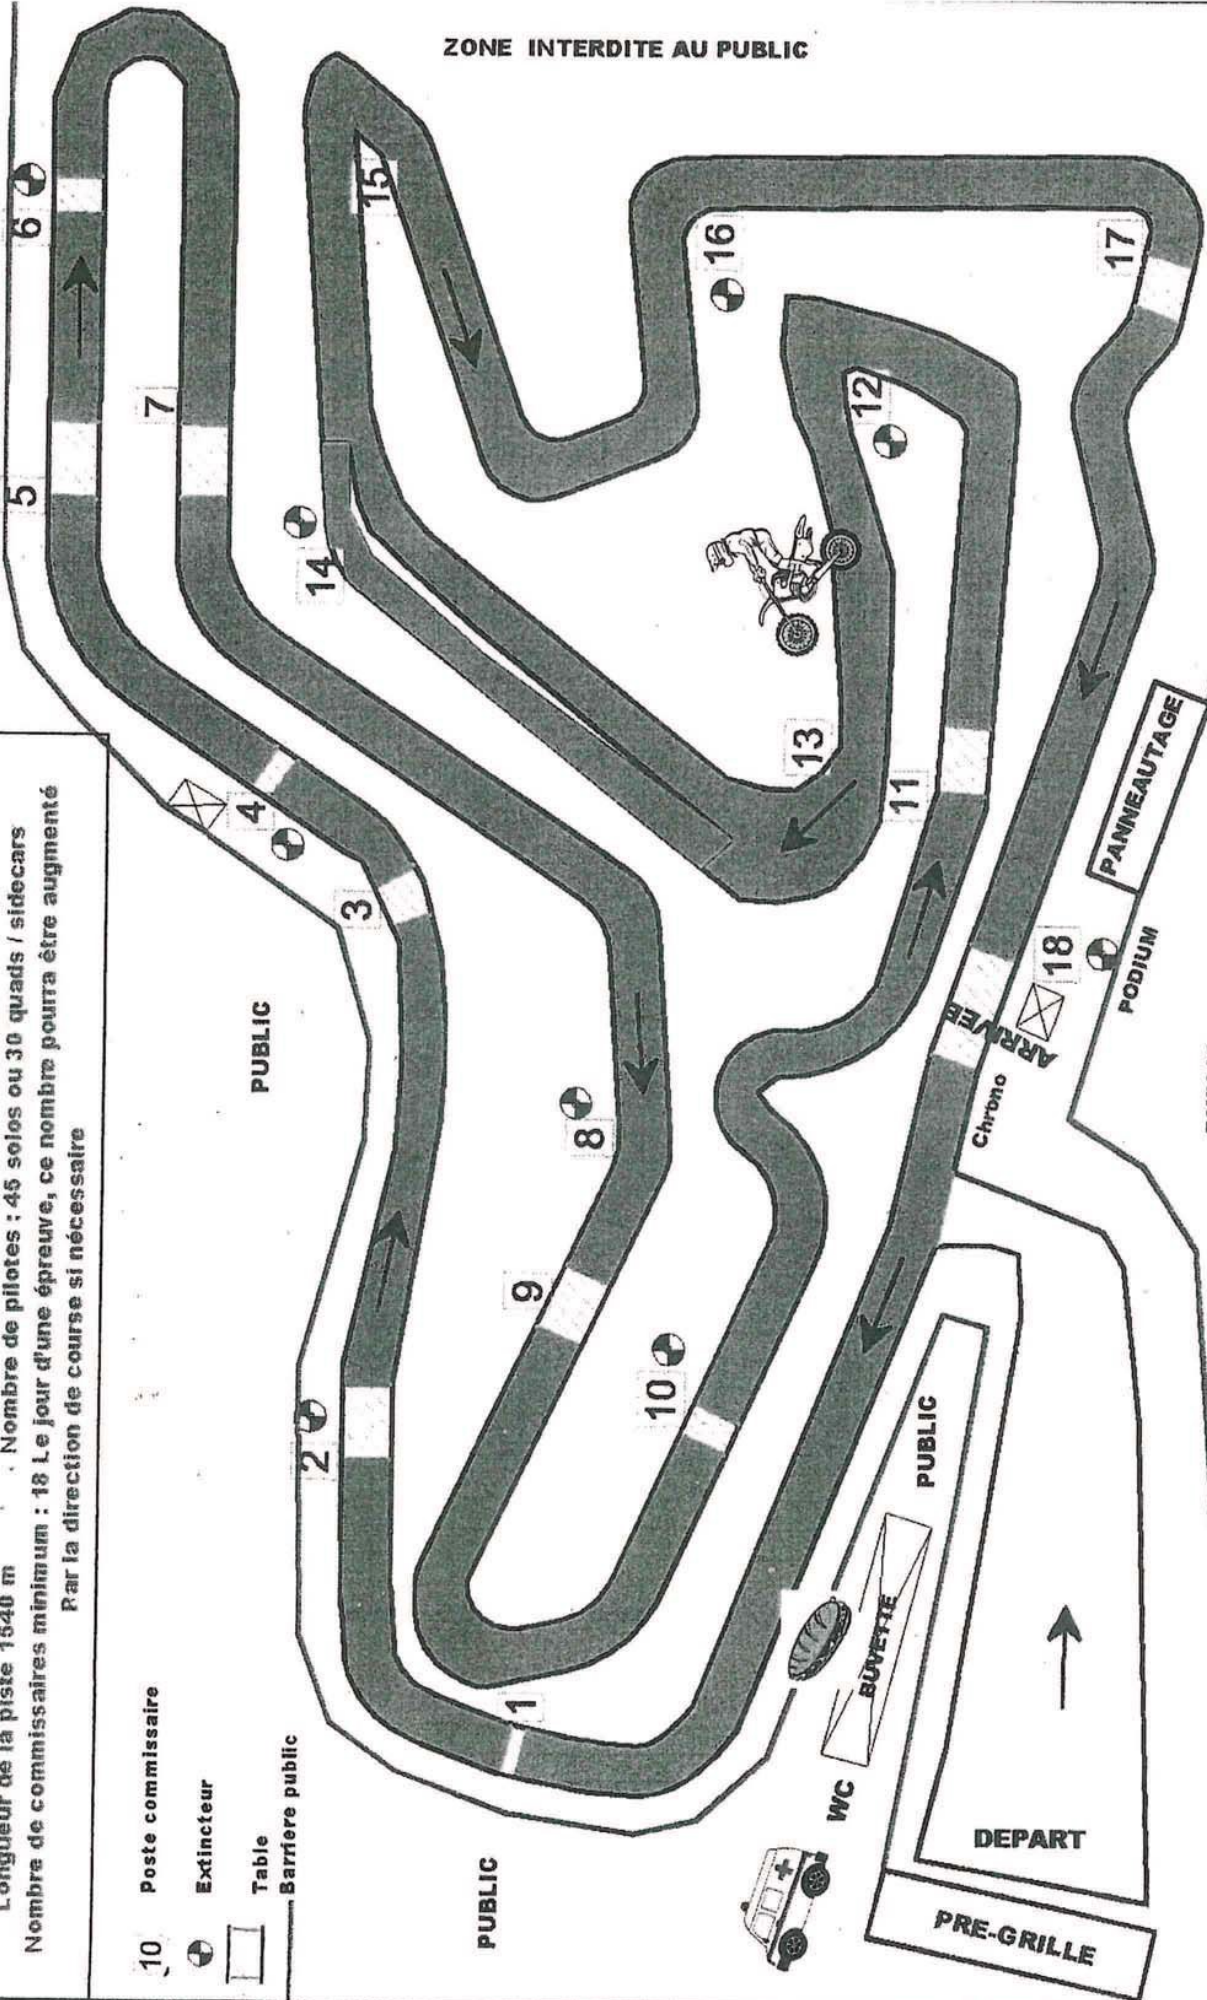

# TERRAIN DU MOTO CLUB AMC SOMMAUTHE

## PLAN D'ENSEMBLE ET EQUIPEMENTS LE 14/03/2021

Longueur de la piste 1540 m  
Nombre de pilotes : 45 solos ou 30 quads / sidecars  
Nombre de commissaires minimum : 18 Le jour d'une épreuve, ce nombre pourra être augmenté  
Par la direction de course si nécessaire

10 Poste commissaire

Extincteur

Table

Barrière public

ZONE INTERDITE AU PUBLIC

**TERRAIN DU MOTO CLUB AMC SOMMAUTHE**  
**PLAN D'ENSEMBLE ET EQUIPEMENTS LE 14/03/2021**  
**CIRCUIT KIDS**

Longueur de la piste 750 m